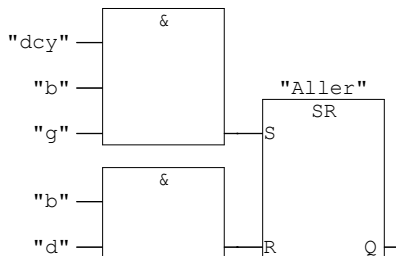

**OB1 - <hors ligne>**

""

**Nom :** **Famille :**  
**Auteur :** **Version :** 0.1  
**Version de bloc :** 2  
**Horodatage Code :** 08/02/2021 22:19:06  
**Interface :** 15/02/1996 16:51:12  
**Longueur (bloc/code /données locales) :** 00218 00098 00020

Nom	Type de données	Adresse	Commentaire
TEMP		0.0	
OB1_EV_CLASS	Byte	0.0	Bits 0-3 = 1 (Coming event), Bits 4-7 = 1 (Event class 1)
OB1_SCAN_1	Byte	1.0	1 (Cold restart scan 1 of OB 1), 3 (Scan 2-n of OB 1)
OB1_PRIORITY	Byte	2.0	Priority of OB Execution
OB1_OB_NUMBR	Byte	3.0	1 (Organization block 1, OB1)
OB1_RESERVED_1	Byte	4.0	Reserved for system
OB1_RESERVED_2	Byte	5.0	Reserved for system
OB1_PREV_CYCLE	Int	6.0	Cycle time of previous OB1 scan (milliseconds)
OB1_MIN_CYCLE	Int	8.0	Minimum cycle time of OB1 (milliseconds)
OB1_MAX_CYCLE	Int	10.0	Maximum cycle time of OB1 (milliseconds)
OB1_DATE_TIME	Date_And_Time	12.0	Date and time OB1 started

**Bloc : OB1 "Main Program Sweep (Cycle)"**

Réseau : 1

Réseau : 2

Réseau : 3

Réseau : 4

Réseau : 5