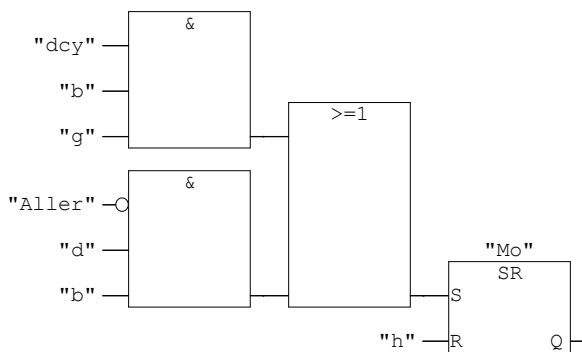

**OB1 - <hors ligne>**

""

**Nom :** **Famille :**  
**Auteur :** **Version :** 0.1  
**Version de bloc :** 2  
**Horodatage Code :** 08/02/2021 22:19:06  
**Interface :** 15/02/1996 16:51:12  
**Longueur (bloc/code /données locales) :** 00218 00098 00020

Nom	Type de données	Adresse	Commentaire
TEMP		0.0	
OB1_EV_CLASS	Byte	0.0	Bits 0-3 = 1 (Coming event), Bits 4-7 = 1 (Event class 1)
OB1_SCAN_1	Byte	1.0	1 (Cold restart scan 1 of OB 1), 3 (Scan 2-n of OB 1)
OB1_PRIORITY	Byte	2.0	Priority of OB Execution
OB1_OB_NUMBR	Byte	3.0	1 (Organization block 1, OB1)
OB1_RESERVED_1	Byte	4.0	Reserved for system
OB1_RESERVED_2	Byte	5.0	Reserved for system
OB1_PREV_CYCLE	Int	6.0	Cycle time of previous OB1 scan (milliseconds)
OB1_MIN_CYCLE	Int	8.0	Minimum cycle time of OB1 (milliseconds)
OB1_MAX_CYCLE	Int	10.0	Maximum cycle time of OB1 (milliseconds)
OB1_DATE_TIME	Date_And_Time	12.0	Date and time OB1 started

**Bloc : OB1 "Main Program Sweep (Cycle)"**

Réseau : 1

Réseau : 2

Réseau : 3

Réseau : 4

Réseau : 5